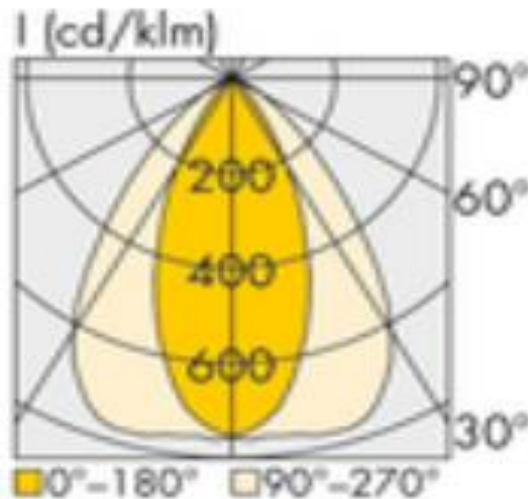

Technische Daten:

Lampenlichtstrom	10700 lm
Leuchtenlichtstrom	10165 lm
Systemeffizienz	165 lm/W
Systemleistung	62 W
Farbwiedergabeindex	≥ 80 Ra
Farbtemperatur	5000 K
Farbtoleranz	3
Lebensdauer	>50.000 h (L80/B10)
UGR	24,5
Spannung	230V / 50Hz
Umgebungstemperatur	-20 ... +50 °C

LVK:

Dimensionen:

Länge-L	1500 mm
Breite-B	70 mm
Höhe-H	67 mm
Gewicht	2.5 kg

Diese Leuchte enthält eine Lichtquelle der Energieeffizienzklasse B

Letzte Änderung: Mittwoch, 25. Oktober 2023, technische Änderungen und Irrtümer vorbehalten